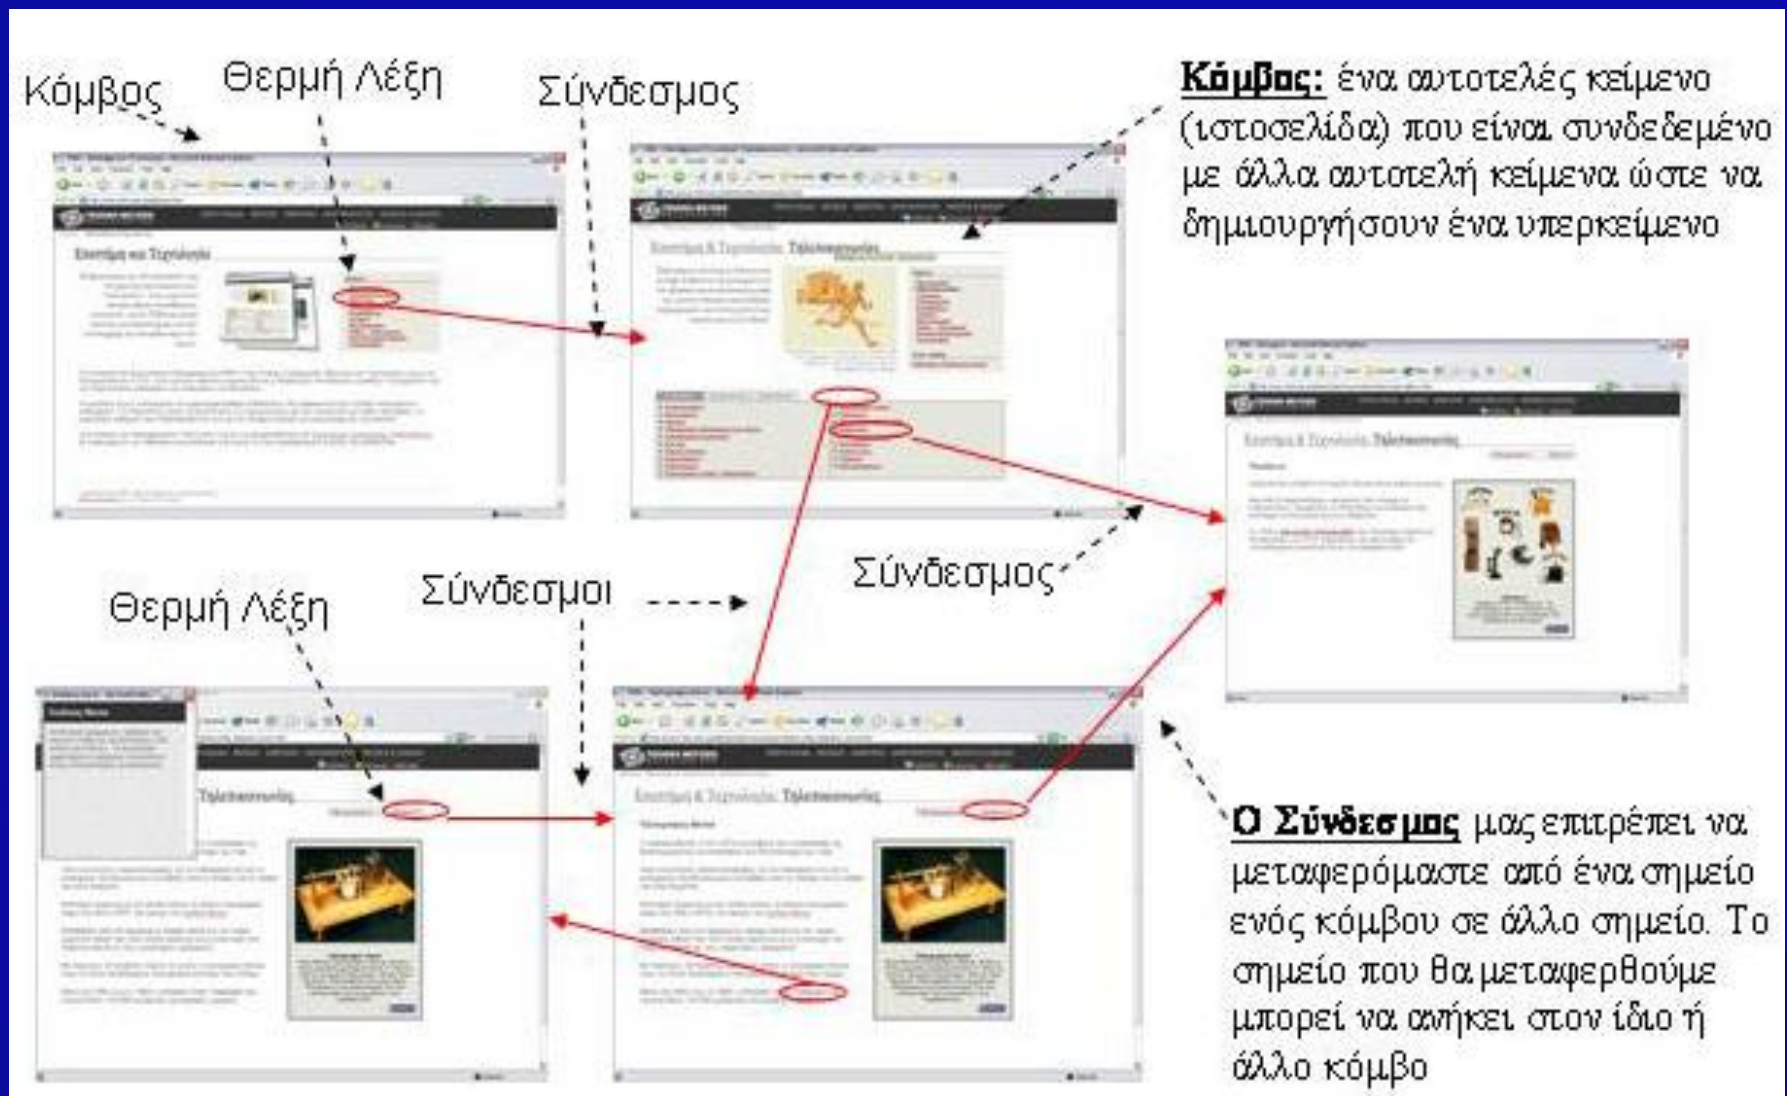

URL (Uniform Resource Locator – Ενιαίος Προσδιοριστής Πόρου) ή πολύ πιο απλά «διεύθυνση web»

<http://www.benaki.gr>

Σύνολο κανόνων στους οποίους υπακούει το λογισμικό πλοήγησης.

World Wide Web:
Δηλώνει ότι πρόκειται για διεύθυνση στον Παγκόσμιο ιστό (προαιρετικό).

Ονομασία τομέα (Domain Name)
Συνήθως έχει σχέση με το όνομα του ιδιοκτήτη του δικτυακού τόπου.

Κατάληξη που δηλώνει: την περιοχή που ανήκει η ιστοσελίδα. Π.χ.:

gr	Ελλάδα
it	Ιταλία
de	Γερμανία

ή τον τύπο της ιστοσελίδας. Π.χ.

com	εμπορική
org	οργανισμός

Λέξεις Κλειδιά: Διαδίκτυο, Παγκόσμιος Ιστός (World Wide Web), ιστοσελίδα (Web page), δικτυακός τόπος (Web site), Διεύθυνση Ιστοσελίδας (URL), Λογισμικό Πλοήγησης ή Φυλλομετρητής (Browser), **Υπερκείμενο (Hypertext)**, **Σύνδεσμος (Link)**, **Κόμβος**, **Θερμή Λέξη**.